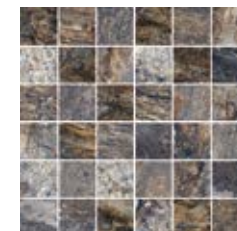

Decorì - Decors - Decors - Dekore

MOSAICO 36 PZ. (5x5)
30,2x30,2 . 12"x12"

BEIGE	12,04
GRIGIO	12,04
NERO	12,04
BIANCO	12,04
PANNA	12,04