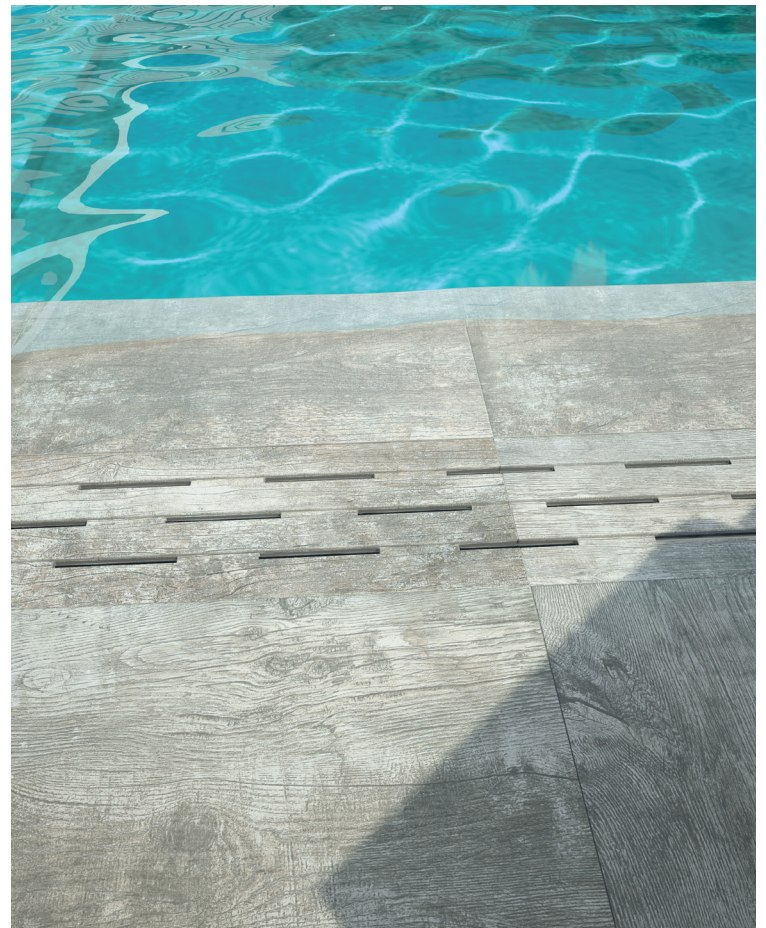

TH2.0 DISPONE DI SOLUZIONI SPECIFICHE PER LE ESIGENZE DEGLI SPAZI ALL'APERTO.

TH2.0 HAS GOT THE SOLUTIONS TO MEET THE
SPECIFIC NEEDS OF OUTDOOR AREAS.

TH2.0 REPRÉSENTE UN ENSEMBLE DE
SOLUTIONS SPÉCIFIQUES POUR LES
ÉXIGENCES DES ESPACES EN PLEIN AIR.

TH.2.0 HAT SPEZIELLE LOESUNGEN FUER DIE
BEDUERFNISSE IM AUSSENBEREICH.

Grey 60x60
Grey Griglia 60x20
Grey Round Lineare 60x30