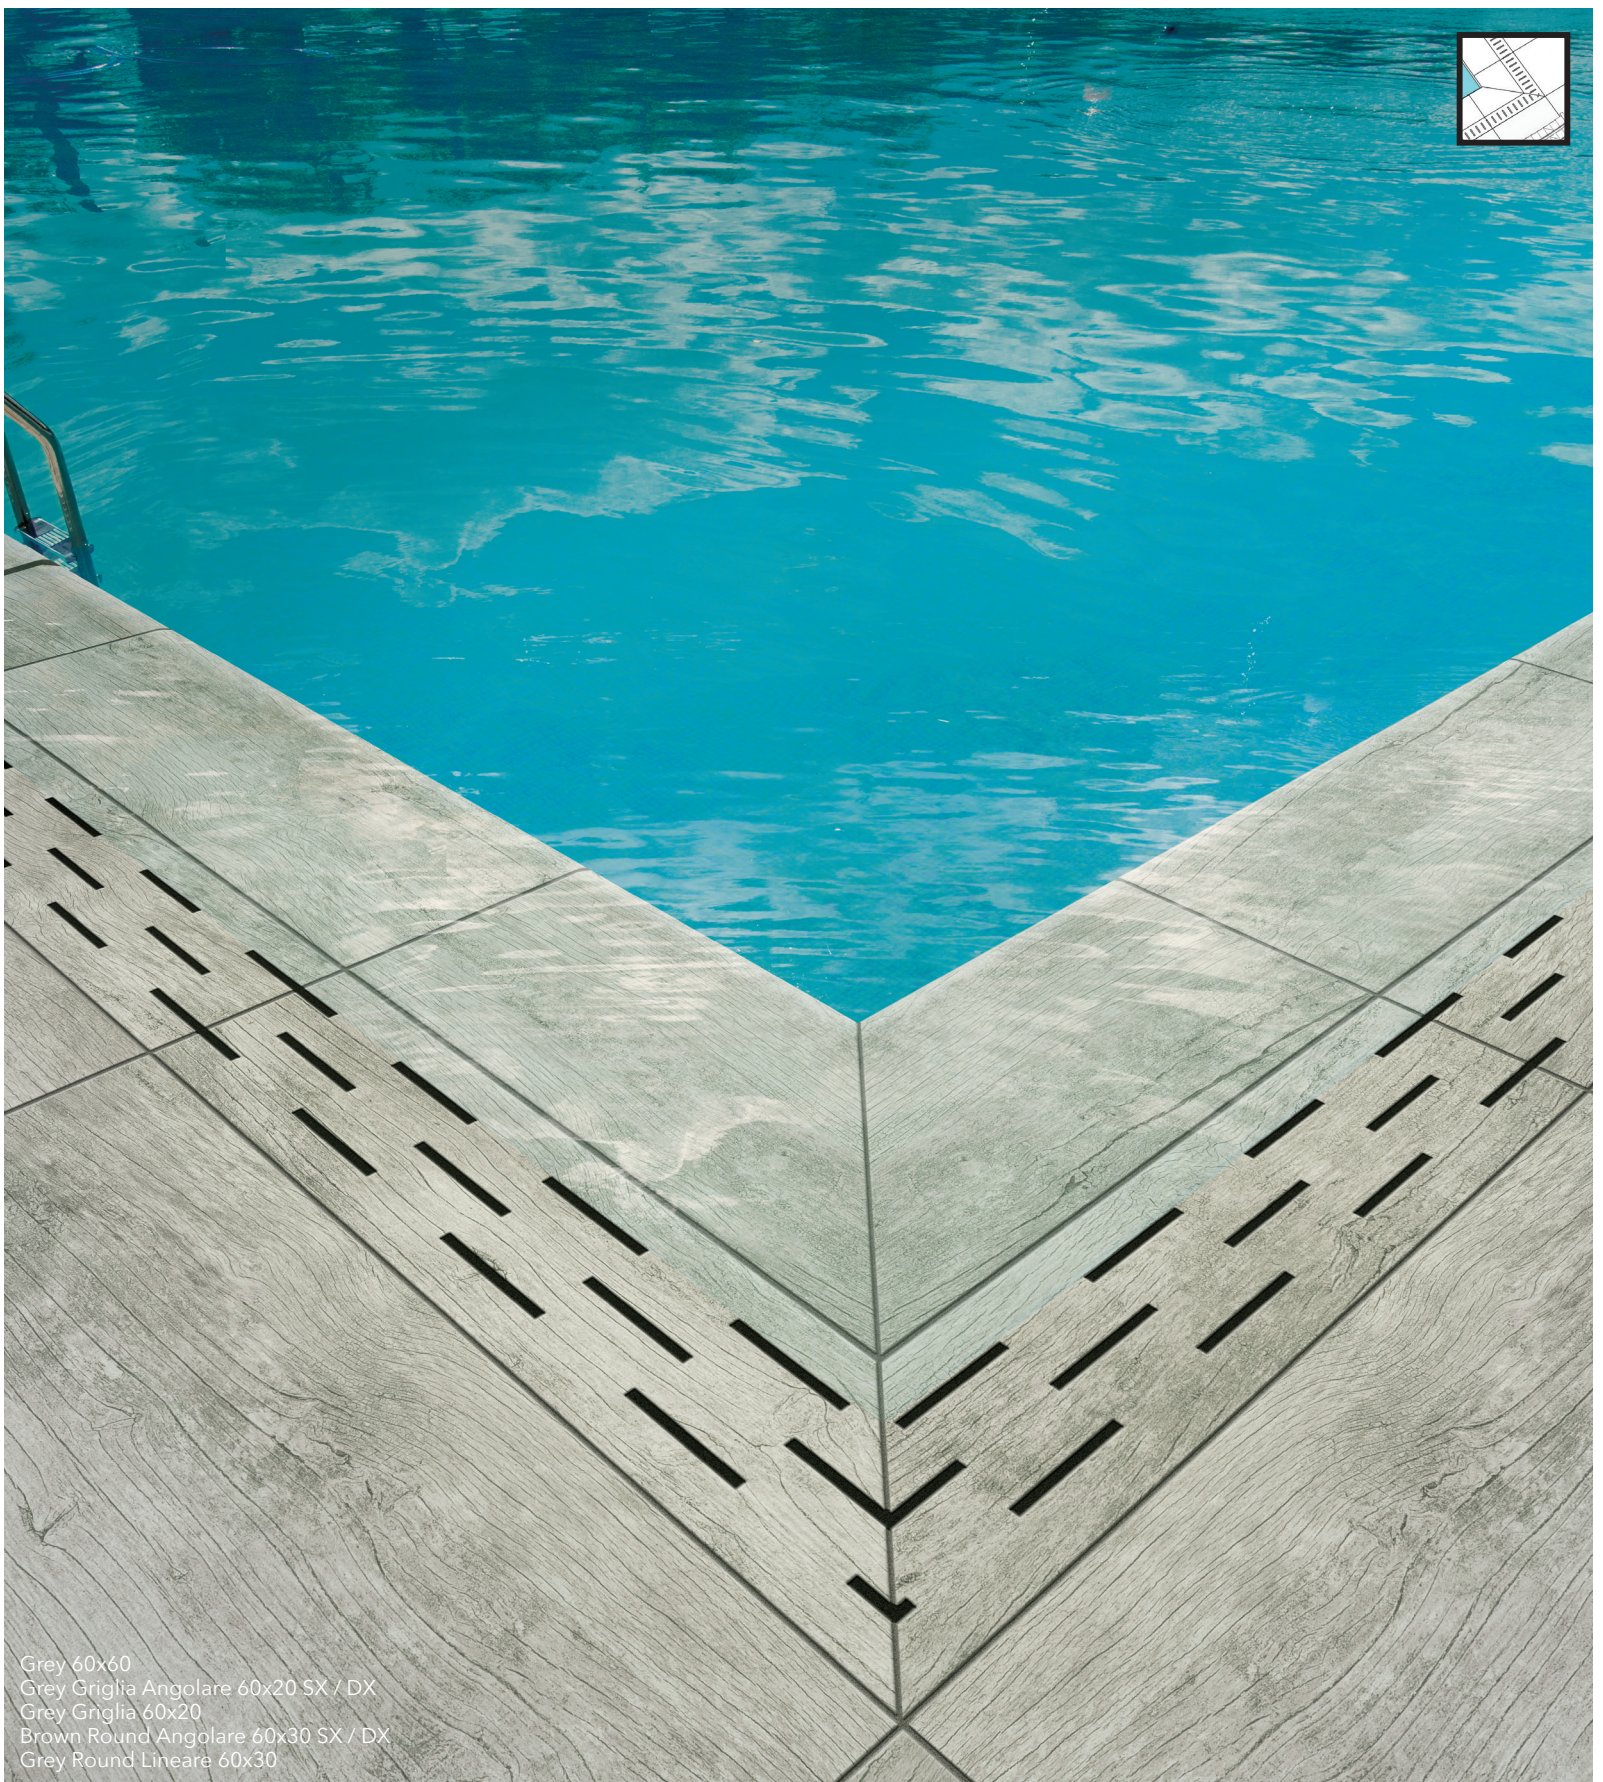

TH2.0

COLORATO IN MASSA / COLORED BODY / DANS LA MASSE / DURCHGEFÄRBT

NATURE

120x60
120x30
60x60
45x90

Brown 60x60
Brown Griglia Angolare 60x20 SX / DX
Brown Griglia 60x20
Brown Round Angolare 60x30 SX / DX
Brown Round Lineare 60x30

TH.2.0 HAT SPEZIELLE LOESUNGEN FUER DIE
BEDUERFNISSE IM AUSSENBEREICH.

Grey 60x60
Grey Griglia 60x20
Grey Round Lineare 60x30

TH2.0 NATURE

Grey 60x60
Grey Griglia Angolare 60x20 SX / DX
Grey Griglia 60x20
Brown Round Angolare 60x30 SX / DX
Grey Round Lineare 60x30

GREY

120x60 . 48"x24"
RETTIFICATO
74,07

120x30 . 48"x12"
RETTIFICATO
80,25

60x60 . 24"x24"
RETTIFICATO
57,10

45x90 . 18"x36"
RETTIFICATO
60,19

BROWN

120x60 . 48"x24"
RETTIFICATO
74,07

120x30 . 48"x12"
RETTIFICATO
80,25

60x60 . 24"x24"
RETTIFICATO
57,10

45x90 . 18"x36"
RETTIFICATO
60,19

Brown 60x60