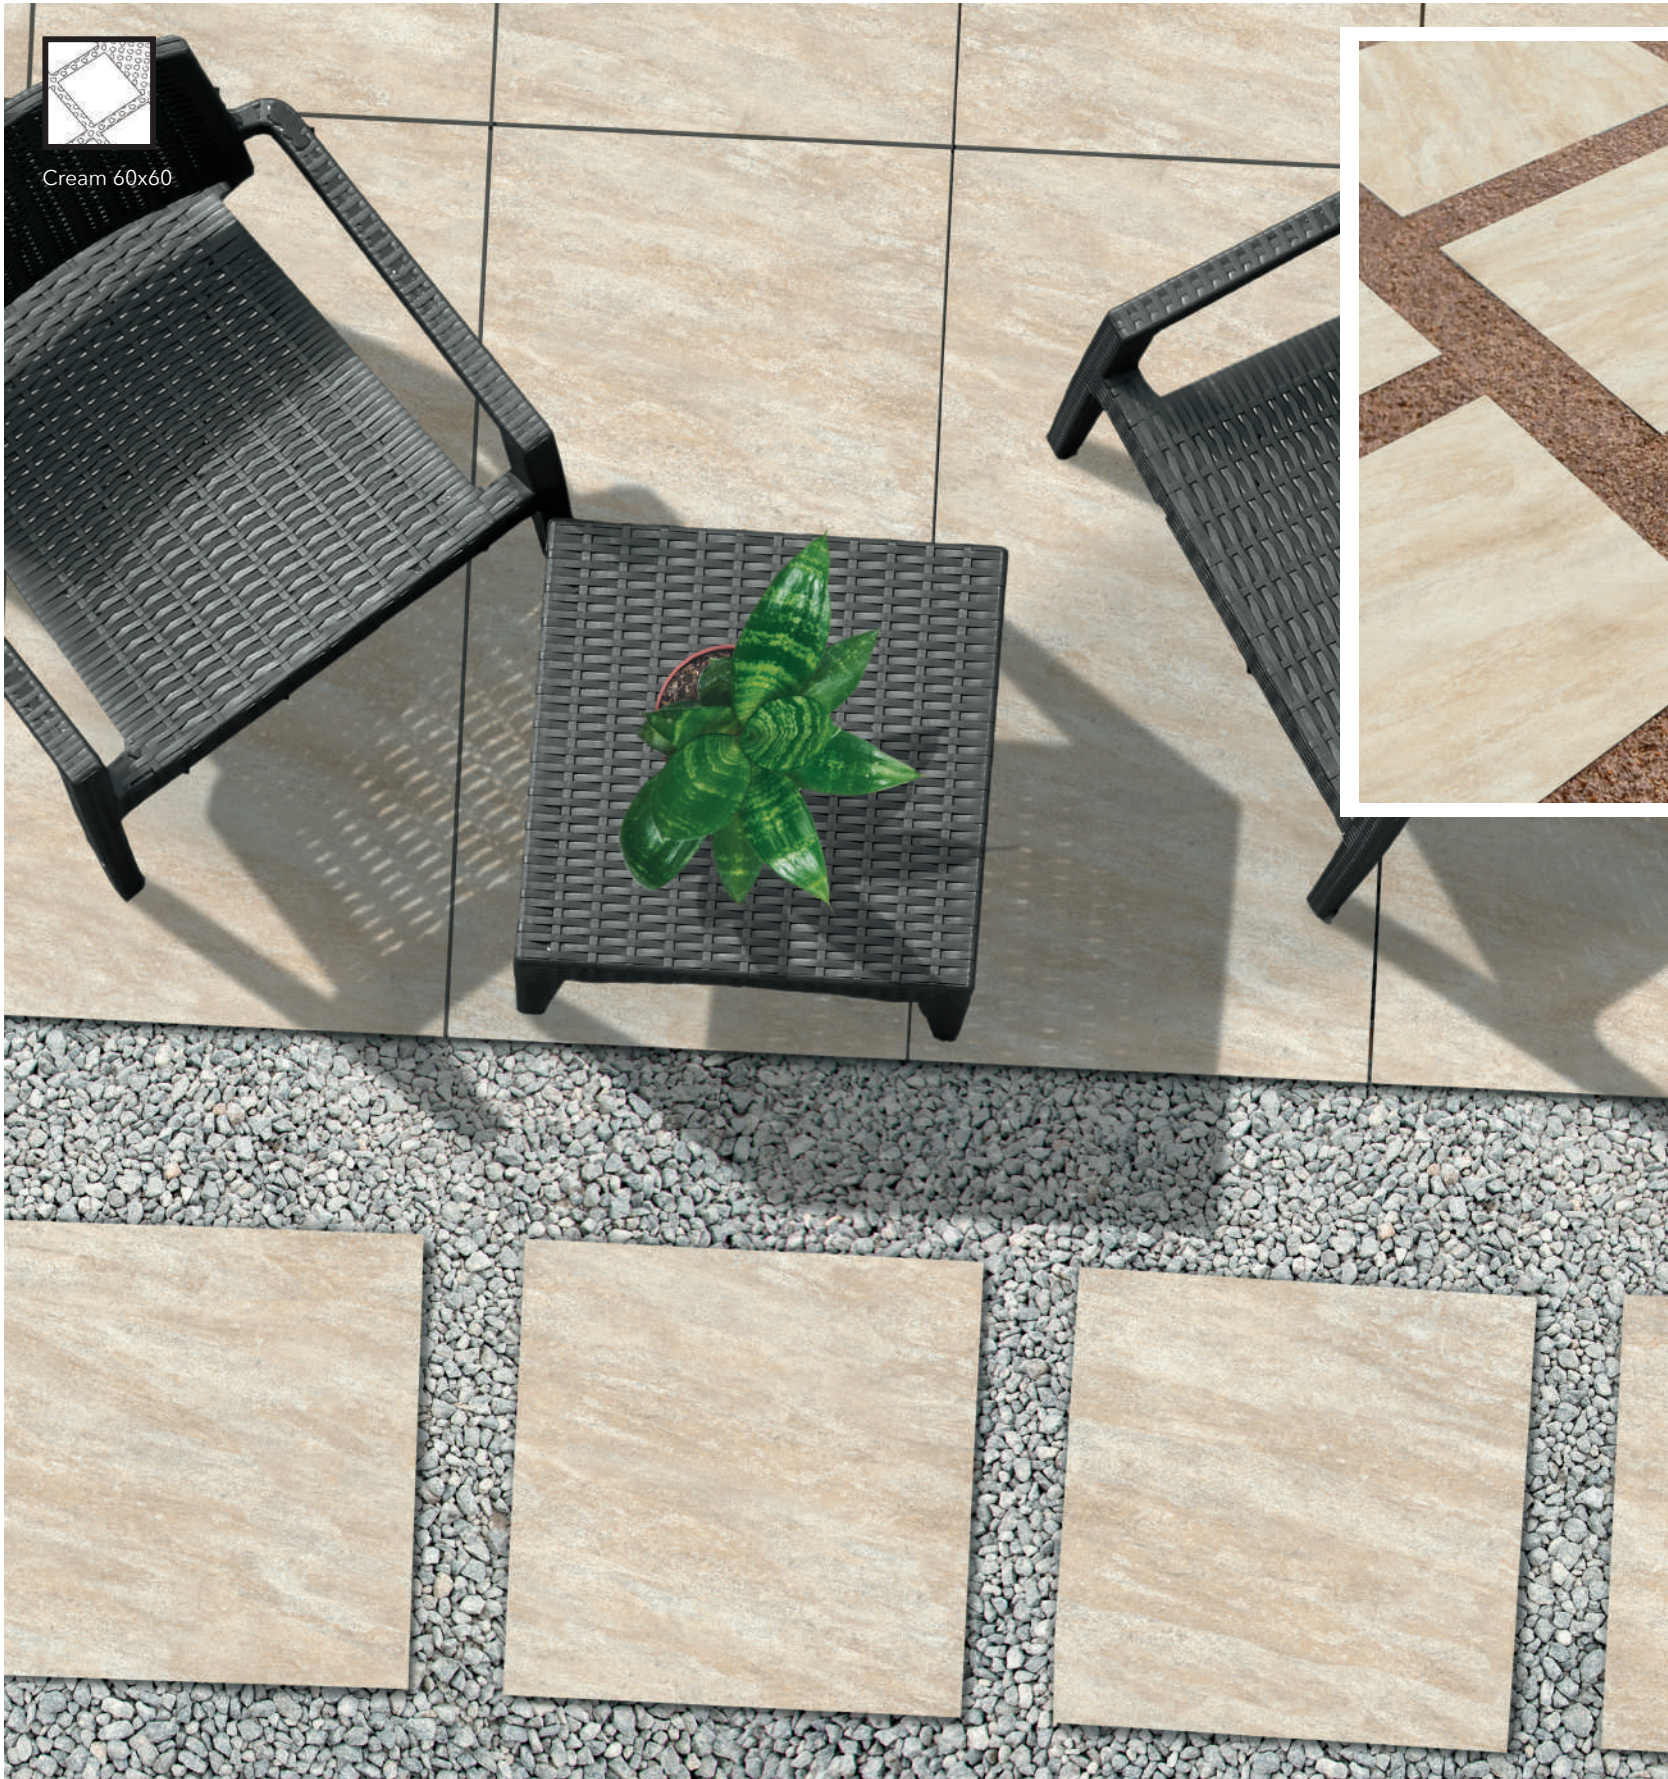

TH2.0

COLORATO IN MASSA / COLORED BODY / DANS LA MASSE / DURCHGEFÄRBT

MOONSTONE

120x60

60x60

90x90

45x90

Grey 90x90

TH2.0 MOONSTONE

GREY

120x60 . 48"x24"
 RETTIFICATO
74,07

60x60 . 24"x24"
 RETTIFICATO
57,10

90x90 . 36"x36"
 RETTIFICATO
86,42

45x90 . 18"x36"
 RETTIFICATO
60,19

CREAM

120x60 . 48"x24"
 RETTIFICATO
74,07

60x60 . 24"x24"
 RETTIFICATO
57,10

90x90 . 36"x36"
 RETTIFICATO
86,42

45x90 . 18"x36"
 RETTIFICATO
60,19