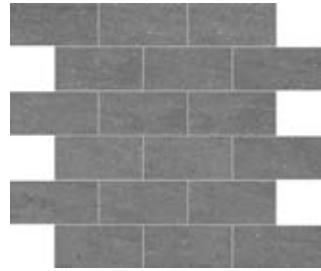

PIOMBO

30,8x30,8 . 12"x12"	NATURALE	18,52	R10	8,2 mm
30,8x61,5 . 12"x24"	NATURALE	24,07	R10	9 mm

MOONSTONE

Decor - Decors - Decors - Dekore

MOSAICO 144 PZ. (2,3x2,3) 
30,2x30,2 . 12"x12"

BEIGE	15,43
BROWN	15,43
GREY	15,43
BLACK	15,43
CREAM	15,43
PIOMBO	15,43

MOSAICO MATTONE 18 PZ. (5x10) 
30,2x30,2 . 12"x12"

BEIGE	12,04
BROWN	12,04
GREY	12,04
BLACK	12,04
CREAM	12,04
PIOMBO	12,04

*Nei formati rettangolari si consiglia la posa sfalsata irregolare del prodotto onde evitare problemi di planarità.
For the rectangular sizes is it advisable to stagger the product irregularly when laying it to avoid problems in flatness.
Pour les formats rectangulaire nous vous conseillons d'adopter la pose irrégulière à joints décalés pour le produit a fin d'éviter tout problème de planéité.
Für die Rechteckig Formate empfehlen wir die unregelmäßige versetzte Verlegung dieser Fliese, um Probleme mit der Ebenfächigkeit zu vermeiden.*