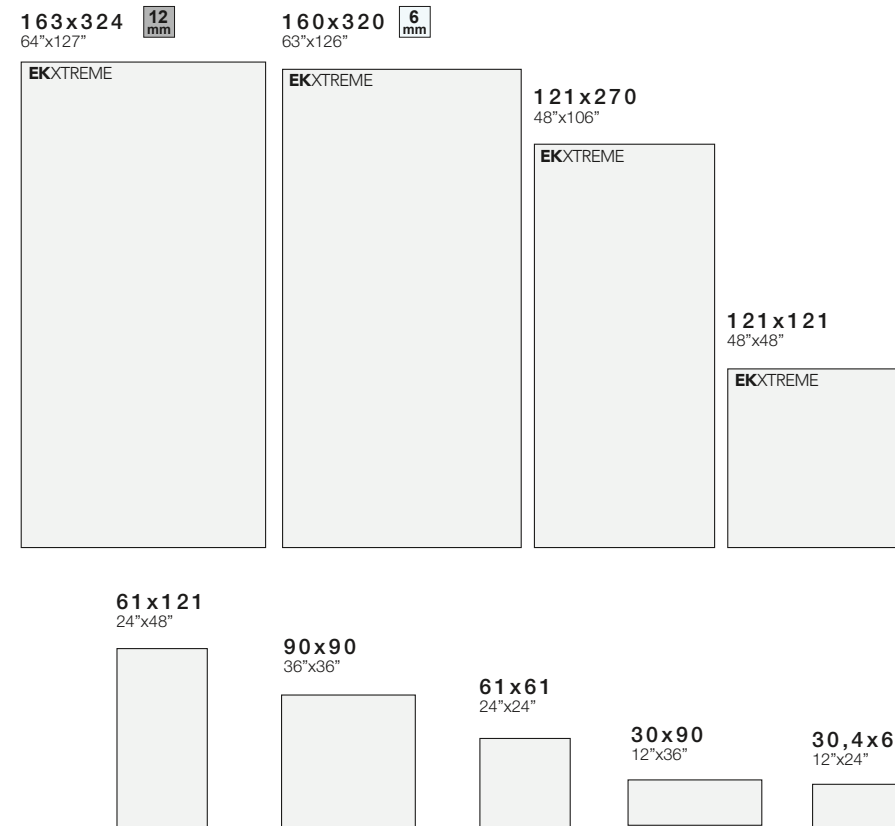

# CONCEPT

Gres Porcellanato Colorato In Massa . Porcelain Stoneware Coloured In Body  
Grès Cérame Coloré Dans La Masse . Durchgefärbtes Feinsteinzeug

## SIZES

## SURFACES

**Rettificato** . Rectified . Rectifié . Rektifiziert

30x90 (Pearl, Greige)  
 30x90 (Decoro Stripes Pearl, Decoro Stripes Greige)  
 30x90 (Decoro Squares)  
 30,4x61 (Pearl, Greige)  
 61x61 (Pearl, Greige, Anthracite)  
 61x121 (Pearl, Greige, Anthracite)  
 90x90 (Pearl, Greige, Anthracite)

## ANTHRACITE

61x121 . 24"x48"	RETTIFICATO	41,67	R9	9 mm
90x90 . 36"x36"	RETTIFICATO	44,75	R9	9 mm
90x90 . 36"x36"	SABBIATO	46,30	R11	9 mm
61x61 . 24"x24"	RETTIFICATO	32,41	R9	9 mm