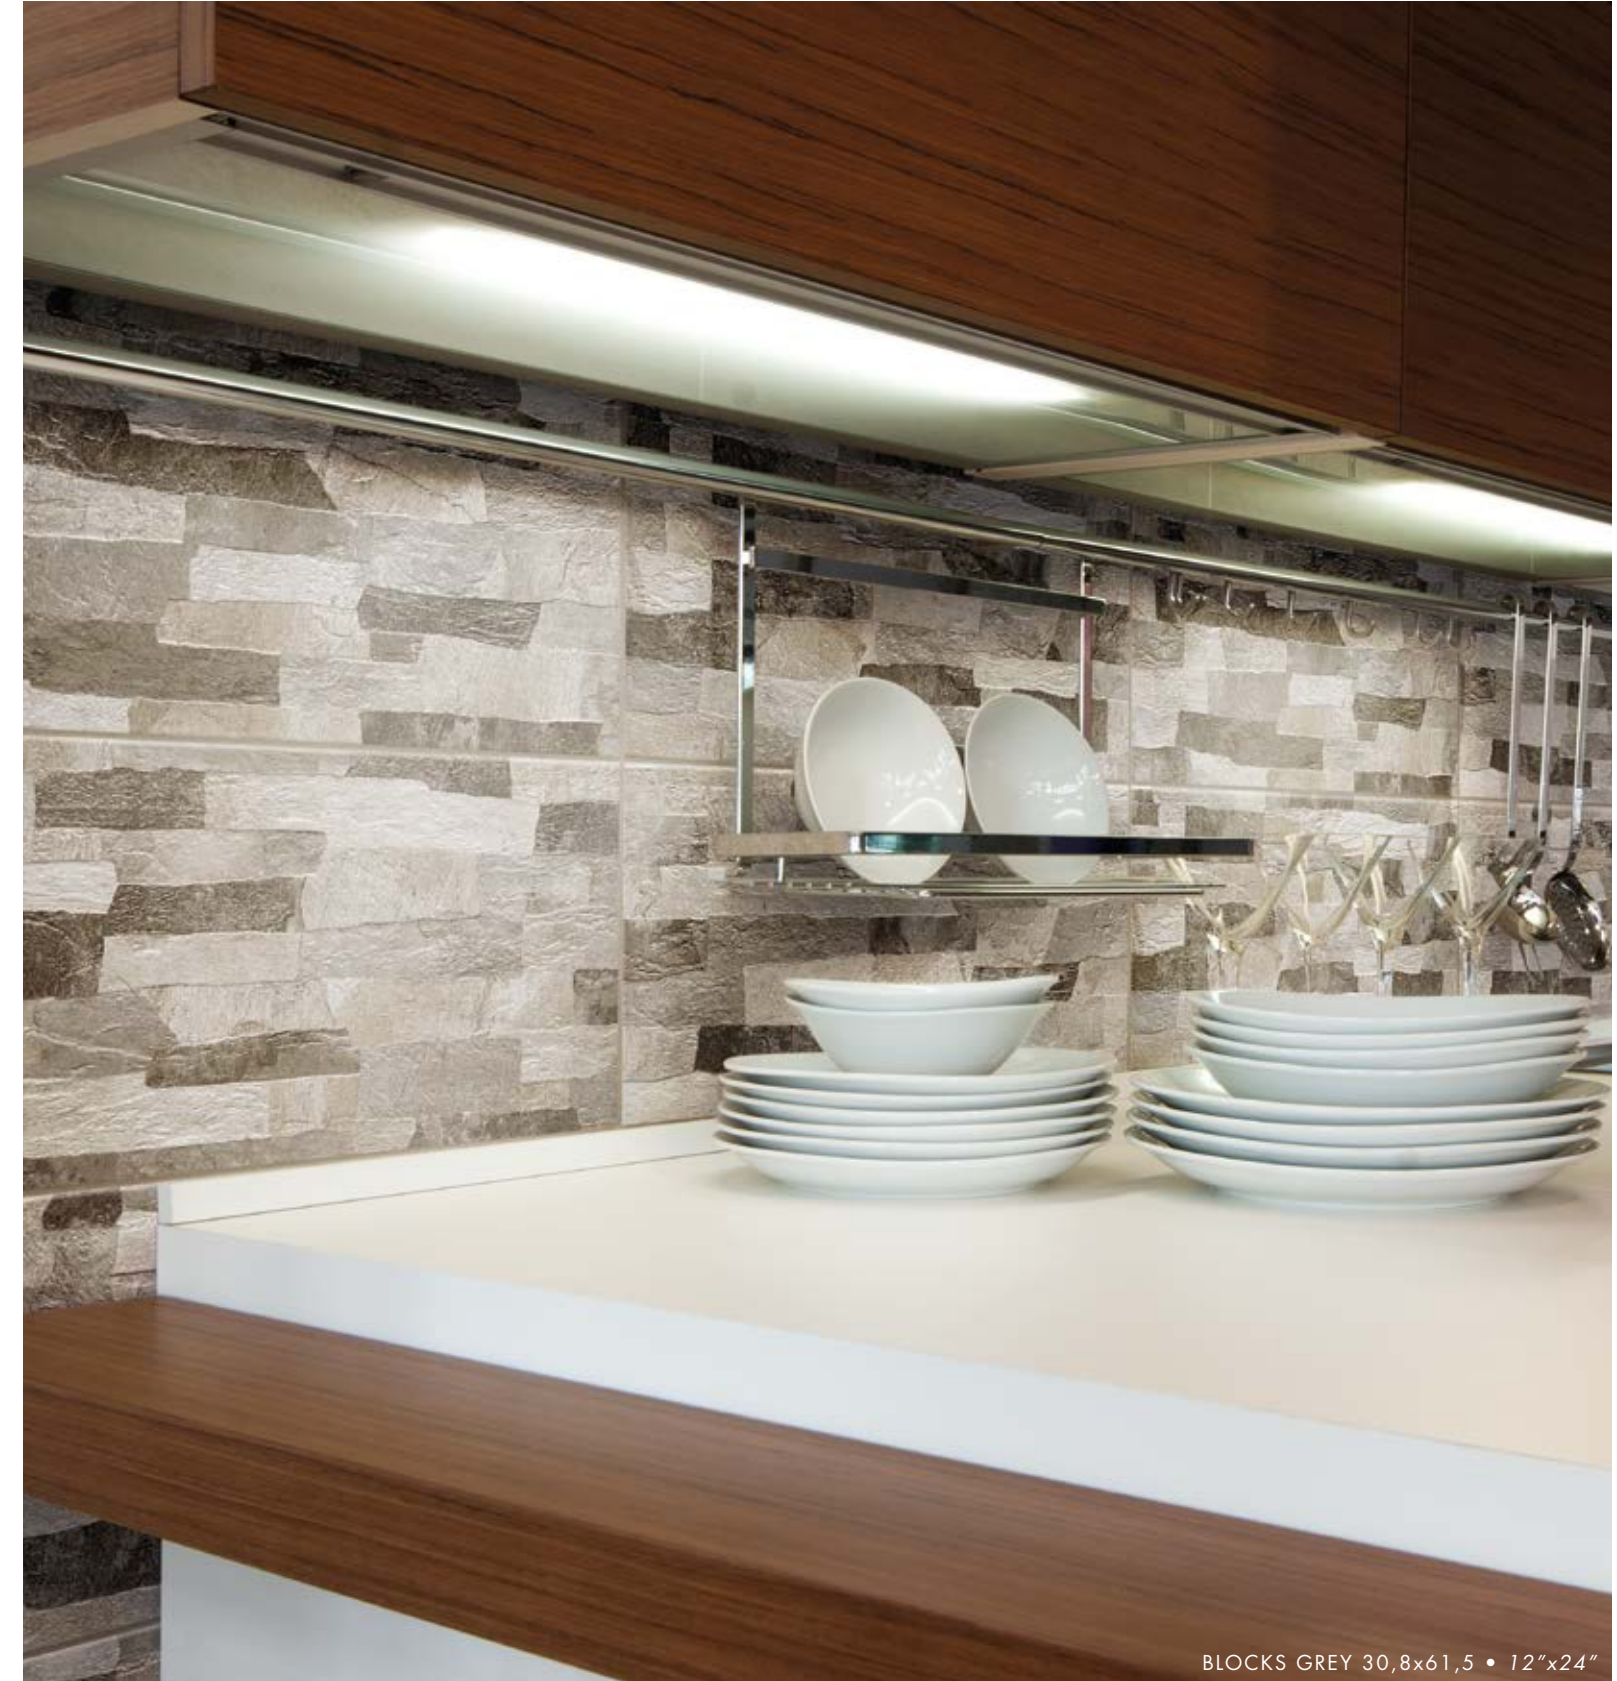

BLOCKS GREY 30,8x61,5 • 12"x24"