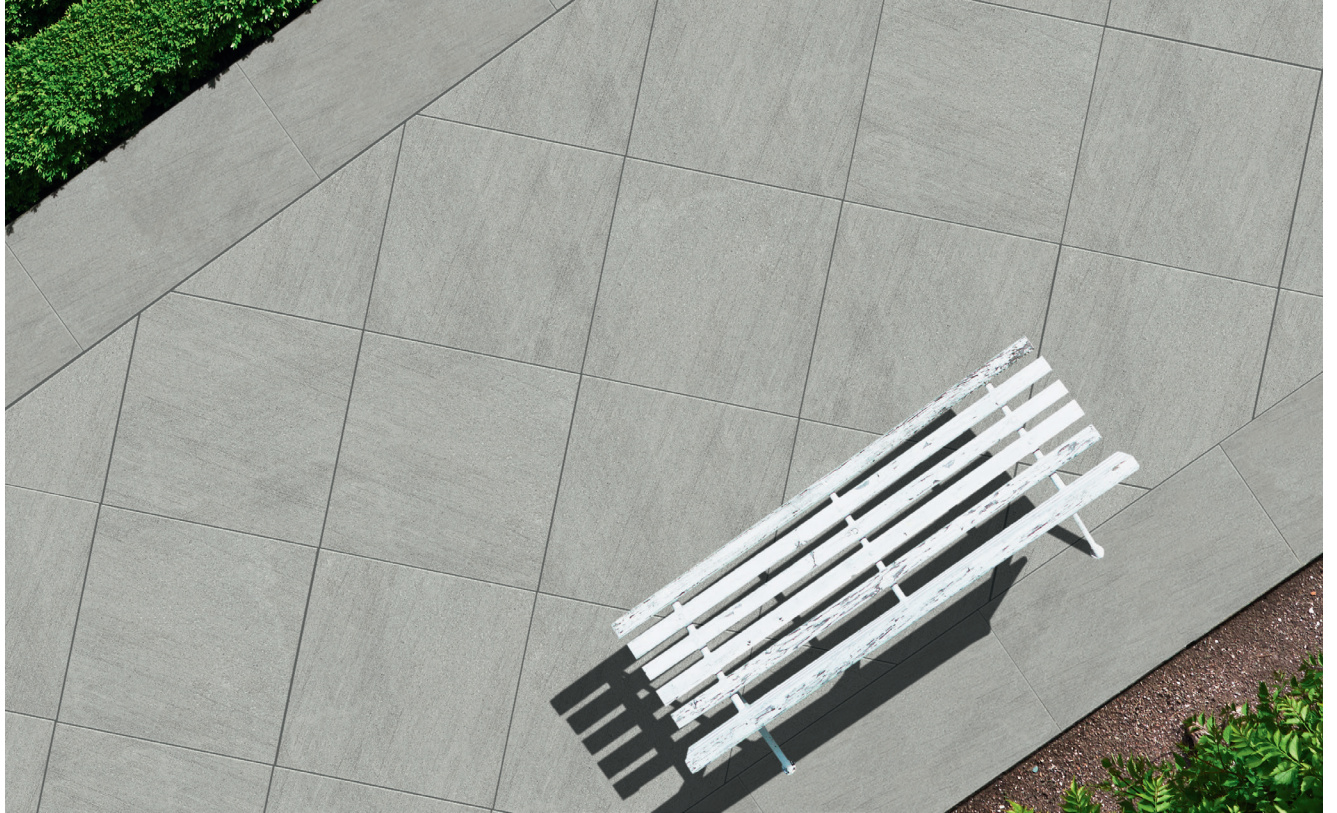

TH2.0

COLORATO IN MASSA / COLORED BODY / DANS LA MASSE / DURCHGEFÄRBT

BASALTINA

120x60
60x60
90x90
45x90

Piombo 60x60

Grey 60x60 - 45x90

Piombo 120x60

TH2.0 BASALTINA

Piombo 60x120

GREY

120x60 . 48"x24"
RETTIFICATO
74,07

60x60 . 24"x24"
RETTIFICATO
57,10

90x90 . 36"x36"
RETTIFICATO
86,42

45x90 . 18"x36"
RETTIFICATO
60,19

PIOMBO

120x60 . 48"x24"
RETTIFICATO
74,07

60x60 . 24"x24"
RETTIFICATO
57,10

90x90 . 36"x36"
RETTIFICATO
86,42

45x90 . 18"x36"
RETTIFICATO
60,19