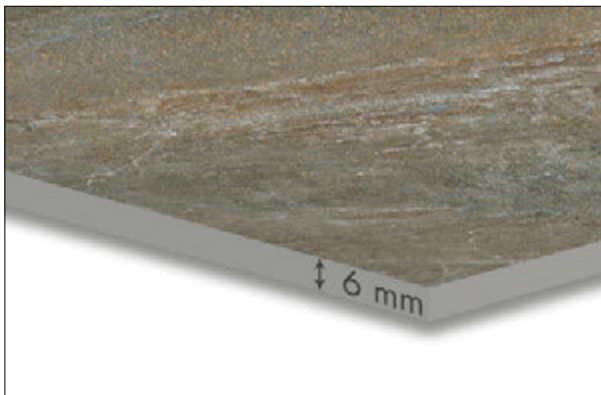

SPESSORE . THICKNESS . ÉPAISSEUR . STAERKE