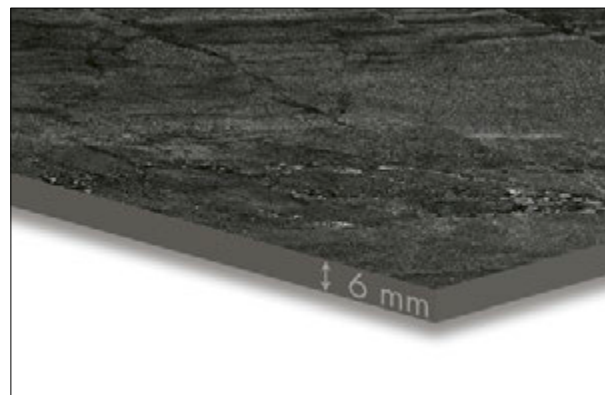

NATURALE
NATURAL
NATUREL
NATUR

SPESSORE . THICKNESS . ÉPAISSEUR . STAERKE

↓ 6 mm

EK ENERGIE KER	LAPPATO CAMPO PIENO	NATURALE	NATURALE RETTIFICATO	SPESSORE
	SEMI POLISHED SEMI-POLI BRILLANT GELÄPPT	NATURAL NATUREL NATUR	NATURAL RECTIFIED NATUREL RECTIFIÉ NATUR REKTIFIZIERT	THICKNESS ÉPAISSEUR STAERKE
60x120 . 24"x48"	-	-	41,67	9 mm
30,8x61,5 . 12"x24"	-	24,07	-	9 mm