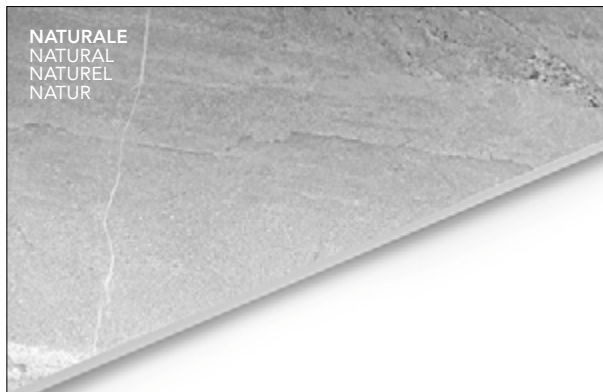

GRES PORCELLANATO COLORATO IN MASSA
PORCELAIN STONEWARE COLOURED IN BODY
GRÉS CÉRAMÉ COLORÉ DANS LA MASSE
DURCHGEFÄRBTES FEINSTEINZEUG

EKXTREME	LAPPATO CAMPO PIENO SEMI POLISHED SEMI-POLI BRILLANT GELÄPPT	NATURALE RETTIFICATO NATURAL RECTIFIED NATUREL RECTIFIÉ NATUR REKTIFIZIERT	SPESSORE THICKNESS ÉPAISSEUR STAERKE
270x120 . 106"x48"	-	74,07	6 mm

I FORMATI 120x270, 121x270, 160x320 E 163x324, E I PRODOTTI CON "EFFETTO MARMO" HANNO IMPASTI COLORATI IN MASSA BIANCHI O NERI. PER TUTTI GLI ALTRI EFFETTI "CEMENTI, METALLI, PIETRE E LEGNI" E FORMATI, L'IMPASTO UTILIZZATO È COLORATO IN MASSA MACINATO A SECCO.
THE SIZES 120x270, 160x320 AND 163x324, IN "MARBLE EFFECT" ARE MANUFACTURED USING A COLOURED WHITE OR BLACK BODY. FOR ALL THE OTHER "CEMENT, METALS, STONES AND WOODS LOOK" AND SIZES, THE BODY USED IS COLOURED IN DRY PRESSED MASS.

SUPERFICIE . SURFACE FINISH . SURFACE . OBERFLÄCHE