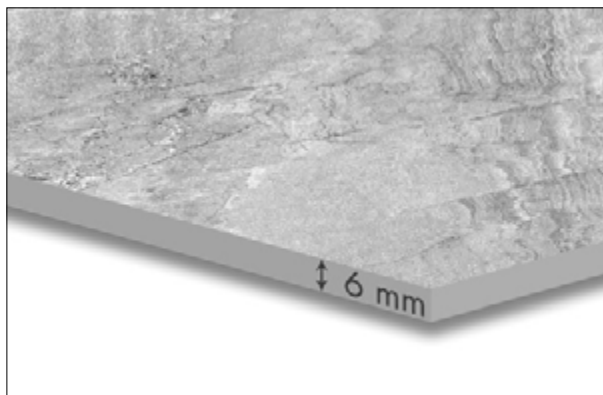

SPESSORE . THICKNESS . ÉPAISSEUR . STAERKE