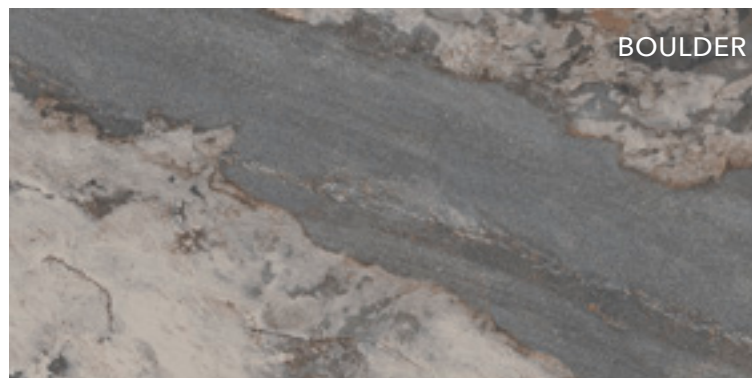

GRES PORCELLANATO COLORATO IN MASSA
PORCELAIN STONEWARE COLOURED IN BODY
GRÈS CÉRAMÉ COLORÉ DANS LA MASSE
DURCHGEFÄRBTES FEINSTEINZEUG

BOULDER

MEADOW

SUMMIT

TRAIL

PIETRA

SIERRA

30,8x61,5
12"x24"