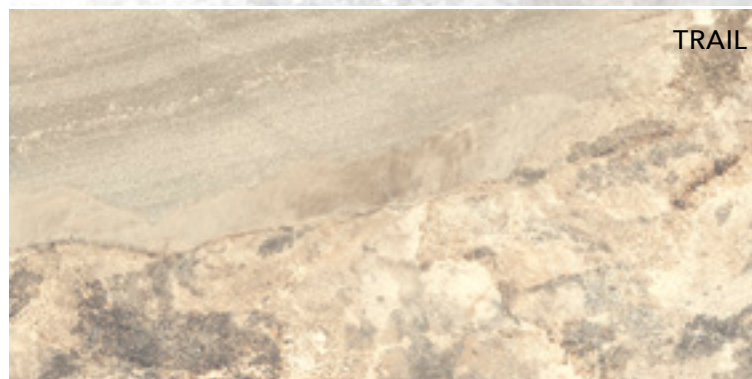

GRES PORCELLANATO COLORATO IN MASSA
PORCELAIN STONEWARE COLOURED IN BODY
GRÈS CÉRAMÉ COLORÉ DANS LA MASSE
DURCHGEFÄRBTES FEINSTEINZEUG

BOULDER

MEADOW

SUMMIT

TRAIL

PIETRA

SIERRA

30,8x61,5
12"x24"