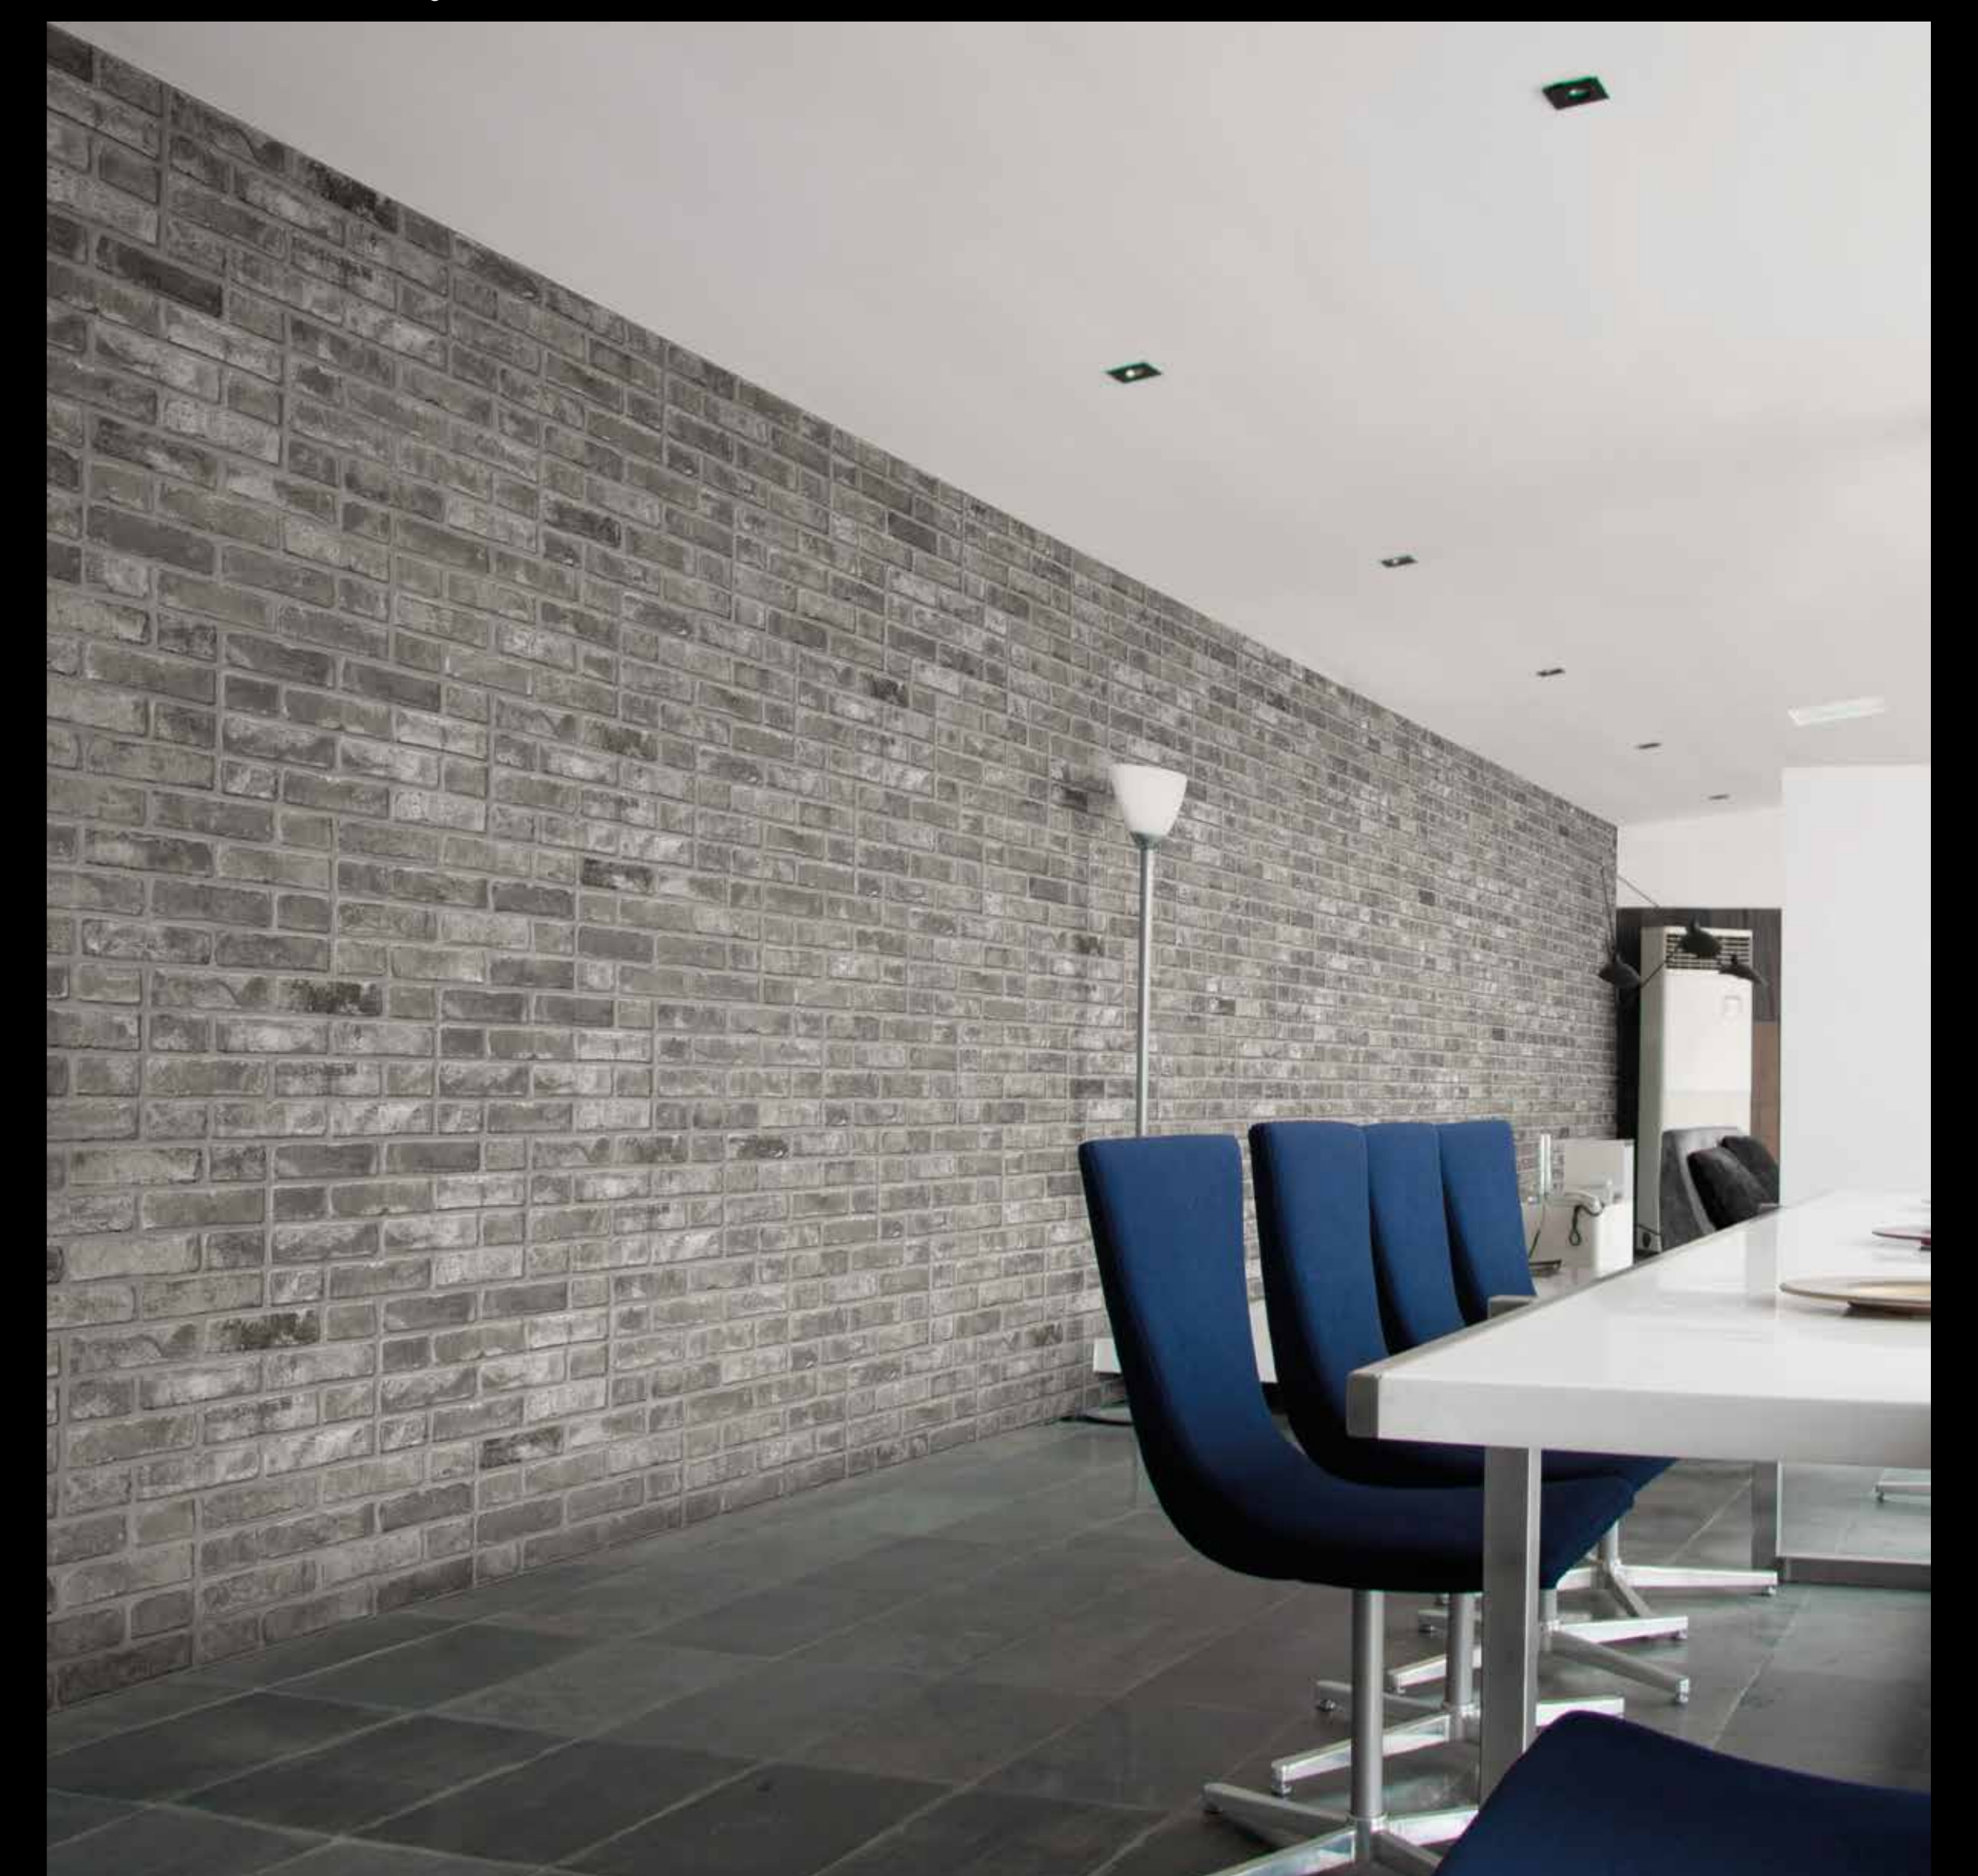

003005/37 Brick Grey 31x62 89