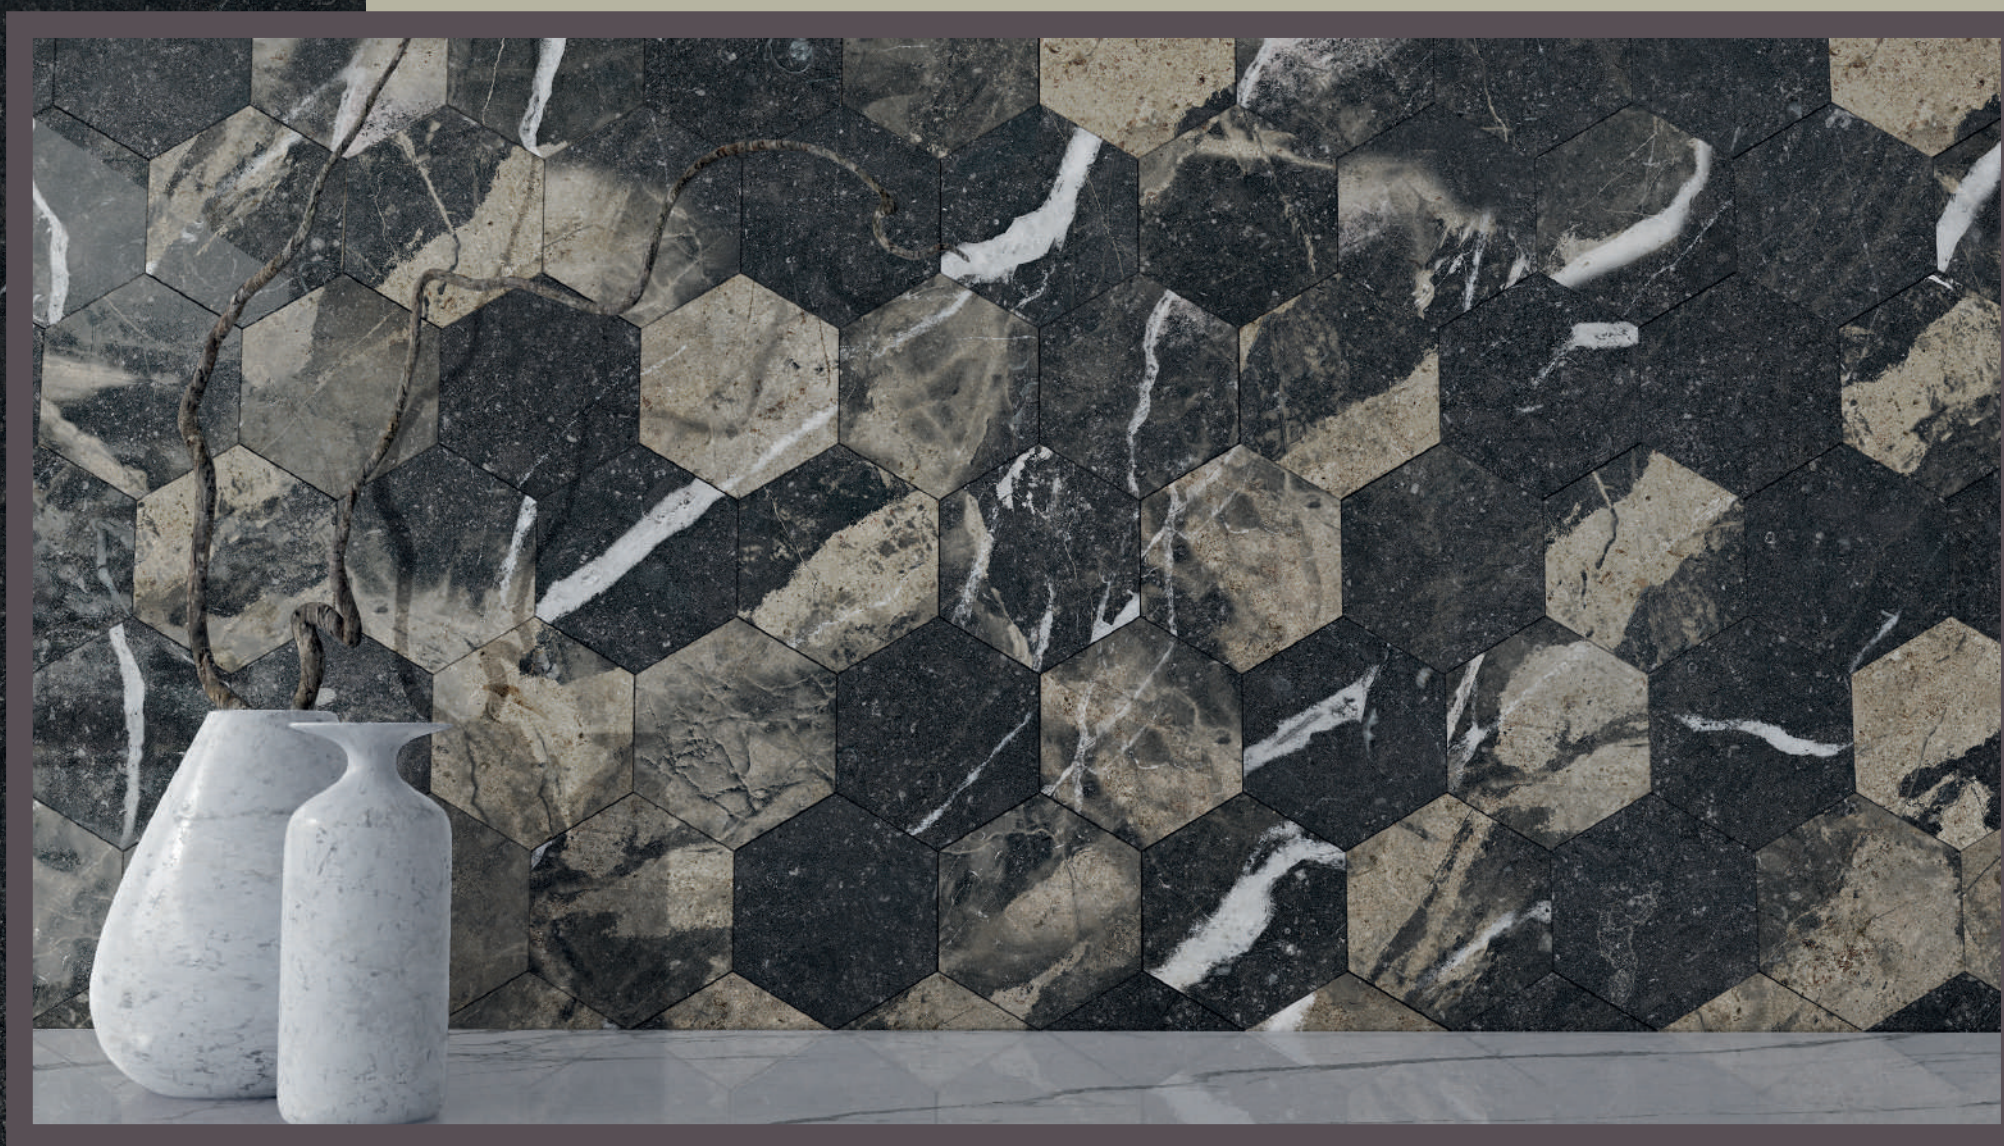

EK

ENERGIE KER

PIERRE BLACK

MARMO - MARBLE - MARBRE - MARMOR

RIVESTIMENTO . WALL TILE: PIERRE BLACK MOSAICO ESAGONI - LCP
TOP: STATUARIO SUPERIORE - LCP

PAVIMENTO . FLOOR: PIERRE BLACK 120x120 . 48"x48" - LCP

PAVIMENTO . FLOOR: PIERRE BLACK 60x120 . 24"x48" - LCP

RIVESTIMENTO . WALL TILE: PIERRE BLACK 120x270 . 48"x106" - LCP
 PAVIMENTO . FLOOR: MARQUIÑA WHITE 120x120 . 48"x48" - LCP | TOP: MARQUIÑA WHITE - LCP

PIERRE BLACK

ENERGIEKER

WWW.ENERGIEKER.IT

GRES PORCELLANATO COLORATO IN MASSA
 PORCELAIN STONEWARE COLOURED IN BODY
 GRÈS CÉRAMÉ COLORÉ DANS LA MASSE
 DURCHGEFÄRBTES FEINSTEINZEUG

120x270
48"x106"

6 mm

LAPPATO CAMPO PIENO
SEMI-POLISHED
SEMI-POLI BRILLANT
GELÄPPT