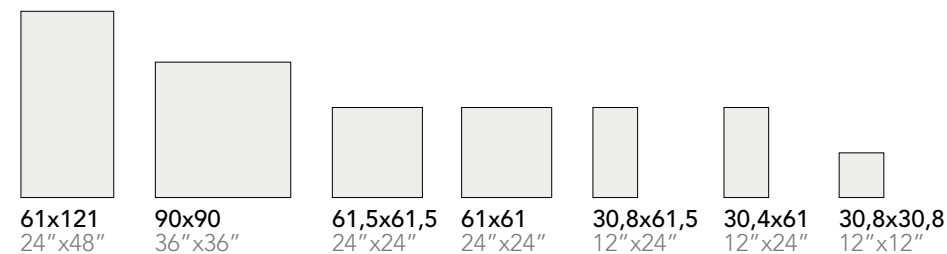

320x160
126"x63"

6 mm

270x121
106"x48"

6 mm

240x120
96"x48"

6 mm

121x121
48"x48"

9 mm

FORMATO SIZE	Tipologia Imballaggio	Ingombro	Pz/Box	Pz/Cav.	Pz/Cassa	M ² /Box	M ² /Pz	Box/Pal.	M ² /Pal.	M ² /Cav.	M ² /Cassa	Tara (Kg)	Kg/Pz	Kg/Box	Kg/Cav.	Kg/Cassa	Kg/Pallet
121x121	PALLET SPONDE	1432x1240x561	2	-	-	2,92	-	18	52,56	-	-	51,6	29,2	58,4	-	-	1102,8
160x320**	CAVALLETTO	330x75x200	-	38	-	-	5,12	-	-	194,56	-	189	76,39	-	3091,82	-	-
121x270**	CAVALLETTO	2800x750x1550	-	40	-	-	3,27	-	-	130,8	-	155	48,79	-	2106,6	-	-
120x240**	T-RACK	75x246x149	-	40	-	-	2,88	-	-	115,2	-	-	50	-	2000	-	-
121x121**	CAVALLETTO	1270x750x1550	-	36	-	-	1,46	-	-	52,56	-	83	29,2	-	1134,2	-	-
160x320**	CASSA	172,6x343,2x36	-	-	18	-	5,12	-	-	-	92,16	153	76,39	-	-	1528,02	-
121x270**	CASSA	2830x1320x390	-	-	20	-	3,27	-	-	-	65,4	107	48,79	-	-	1082,8	-

EKXTREME	LAPPATO CAMPO PIENO SEMI POLISHED SEMI-POLI BRILLANT GELÄPPT	PREZZO PRICE PRIX PREIS	NATURALE NATURAL NATUREL NATUR	PREZZO PRICE PRIX PREIS	SPESORE THICKNESS ÉPAISSEUR STAERKE
* 320x160 . 126"x63"	-	-	•	108,02	6 mm
* 270x121 . 106"x48"	-	-	•	77,16	6 mm
* 240x120 . 96"x48"	-	-	•	77,16	6 mm
121x121 . 48"x48"	-	-	•	61,73	9 mm

61x121 24"x48"
 90x90 36"x36"
 61,5x61,5 24"x24"
 61x61 24"x24"
 30,8x61,5 12"x24"
 30,4x61 12"x24"
 30,8x30,8 12"x12"

EK	NATURALE NATURAL NATUREL NATUR	PREZZO PRICE PRIX PREIS	NATURALE RETTIFICATO NATURAL RECTIFIED NATUREL RECTIFIÉ NATUR OBERFLÄCHE KALIBRIERT	PREZZO PRICE PRIX PREIS	SPESORE THICKNESS ÉPAISSEUR STAERKE
61x121 . 24"x48"	-	-	•	41,67	9 mm
90x90 . 36"x36"	-	-	•	44,75	9 mm
61x61 . 24"x24"	-	-	•	32,41	9 mm
30,4x61 . 12"x24"	-	-	•	28,70	9 mm
61,5x61,5 . 24"x24"	•	27,78	-	-	9 mm
30,8x61,5 . 12"x24"	•	24,07	-	-	9 mm
30,8x30,8 . 12"x12"	•	18,52	-	-	8,2 mm