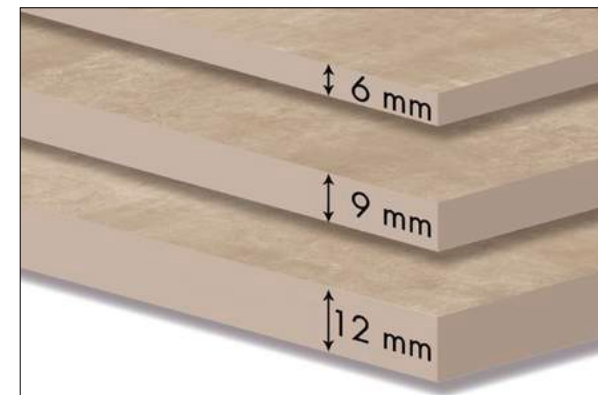

SPESSORE . THICKNESS . ÉPAISSEUR . STAERKE