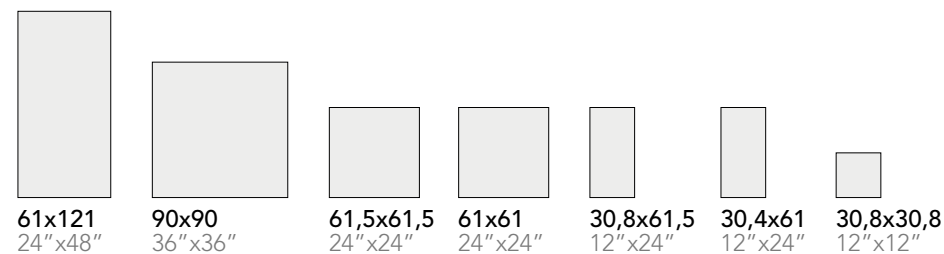

SUPERFICIE . SURFACE FINISH . SURFACE . OBERFLÄCHE

SPESSORE . THICKNESS . ÉPAISSEUR . STAERKE

FORMATO SIZE	Tipologia Imballaggio	Ingombro	Pz/Box	Pz/Cav.	Pz/Cassa	M²/Box	M²/Pz	Box/Pal.	M²/Pal.	M²/Cav.	M²/Cassa	Tara (Kg)	Kg/Pz	Kg/Box	Kg/Cav.	Kg/Cassa	Kg/Pallet
121x121	PALLET SPONDE	1432x1240x561	2	-	-	2,92	-	18	52,56	-	-	51,6	29,2	58,4	-	-	1102,8
163x324**	CAVALLETTO	330x75x200	-	20	-	-	5,28	-	-	105,6	-	189	145,46	-	3098,2	-	-
121x270**	CAVALLETTO	2800x750x1550	-	40	-	-	3,27	-	-	130,8	-	155	48,79	-	2106,6	-	-
120x240**	T-RACK	75x246x149	-	40	-	-	2,88	-	-	115,2	-	-	50	-	2000	-	-
121x121**	CAVALLETTO	1270x750x1550	-	36	-	-	1,46	-	-	52,56	-	83	29,2	-	1134,2	-	-
163x324**	CASSA	172,6x343,2x36	-	-	10	-	5,28	-	-	-	52,8	153	145,46	-	-	1607,6	-
121x270**	CASSA	2830x1320x390	-	-	20	-	3,27	-	-	-	65,4	107	48,79	-	-	1082,8	-

LA COLLEZIONE DISPONE DI ALTRI FORMATI
 AVAILABLE ALSO IN MORE FORMATS
 LA COLLECTION COMPLETE DISPOSE DE PLUSIEURS FORMATS
 DIE KOLLEKTION UMFASST WEITERE FORMATE

61x121 24"x48"
90x90 36"x36"
61,5x61,5 24"x24"
61x61 24"x24"
30,8x61,5 12"x24"
30,4x61 12"x24"
30,8x30,8 12"x12"