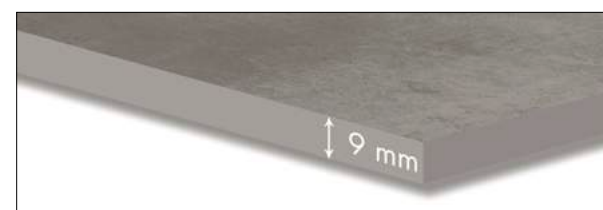

SPESSORE . THICKNESS . ÉPAISSEUR . STAERKE

121x121
48"x48"

FORMATO SIZE	Tipologia Imballaggio	Ingombro	Pz/Box	Pz/Cav.	Pz/Cassa	M²/Box	M²/Pz	Box/Pal.	M²/Pal.	M²/Cav.	M²/Cassa	Tara (Kg)	Kg/Pz	Kg/Box	Kg/Cav.	Kg/Cassa	Kg/Pallet
121x121	PALLET SPONDE	1432x1240x561	2	-	-	2,92	-	18	52,56	-	-	51,6	29,2	58,4	-	-	1102,8
121x121**	CAVALLETTO	1270x750x1550	-	36	-	-	1,46	-	-	52,56	-	83	29,2	-	1134,2	-	-

LA COLLEZIONE DISPONE DI ALTRI FORMATI
AVAILABLE ALSO IN MORE FORMATS
LA COLLECTION COMPLÈTE DISPOSE DE PLUSIEURS FORMATS
DIE KOLLEKTION UMFASST WEITERE FORMATE