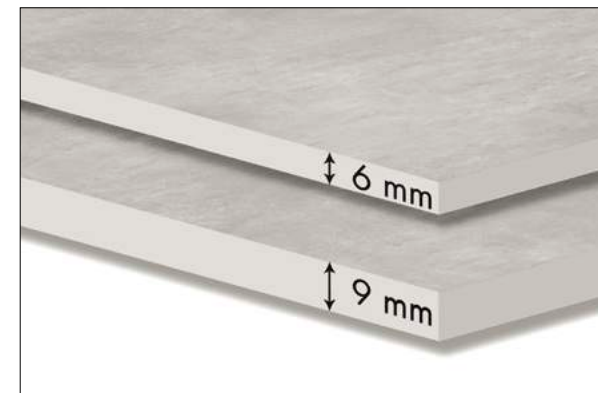

SPESORE . THICKNESS . ÉPAISSEUR . STAERKE