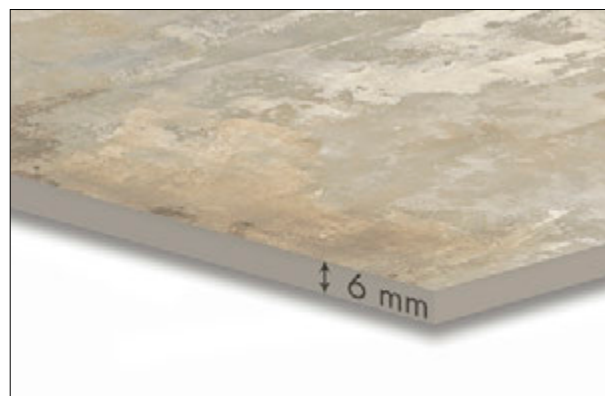

SPESSORE . THICKNESS . ÉPAISSEUR . STAERKE