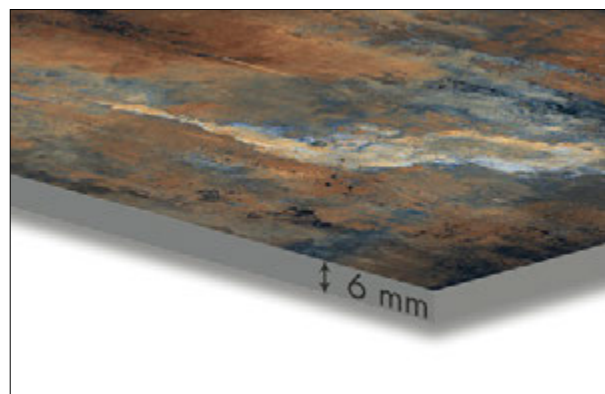

SPESSORE . THICKNESS . ÉPAISSEUR . STAERKE