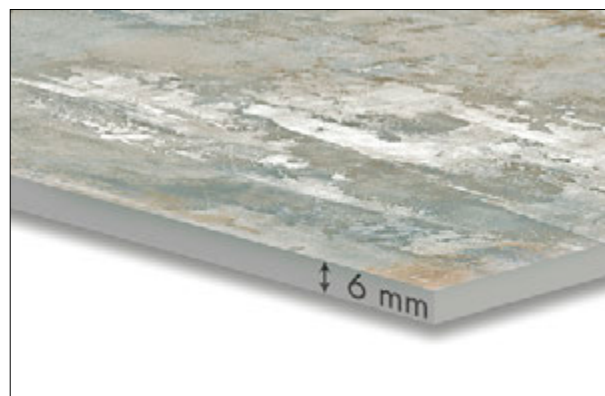

SPESSORE . THICKNESS . ÉPAISSEUR . STAERKE