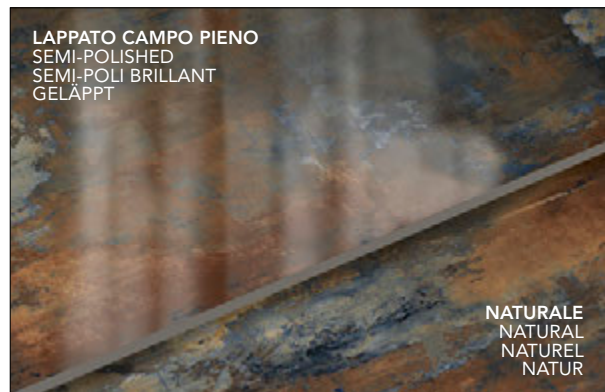

GRES PORCELLANATO COLORATO IN MASSA
PORCELAIN STONEWARE COLOURED IN BODY
GRÉS CÉRAMÉ COLORÉ DANS LA MASSE
DURCHGEFÄRBTES FEINSTEINZEUG

EKXTREME	LAPPATO CAMPO PIENO	NATURALE RETTIFICATO	SPESSORE
	SEMI POLISHED SEMI-POLI BRILLANT GELÄPPT	NATURAL RECTIFIED NATUREL RECTIFIÉ NATUR REKTIFIZIERT	THICKNESS ÉPAISSEUR STAERKE
320x160 . 126"x63"	123,46	-	6 mm
270x120 . 106"x48"	98,77	74,07	6 mm
270x120 . 106"x48" Decoro	-	86,42	6 mm

I FORMATI 120x270, 121x270, 160x320 E 163x324, E I PRODOTTI CON "EFFETTO MARMO" HANNO IMPASTI COLORATI IN MASSA BIANCHI O NERI. PER TUTTI GLI ALTRI EFFETTI "CEMENTI, METALLI, PIETRE E LEGNI" E FORMATI, L'IMPASTO UTILIZZATO È COLORATO IN MASSA MACINATO A SECCO. THE SIZES 120x270, 160x320 AND 163x324, IN "MARBLE EFFECT" ARE MANUFACTURED USING A COLOURED WHITE OR BLACK BODY. FOR ALL THE OTHER "CEMENT, METALS, STONES AND WOODS LOOK" AND SIZES, THE BODY USED IS COLOURED IN DRY PRESSED MASS.

SUPERFICIE . SURFACE FINISH . SURFACE . OBERFLÄCHE